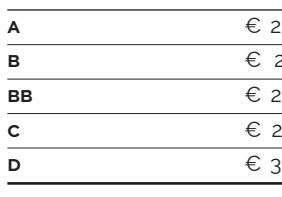

3-ZITS (224 CM)

PRIJSGROEP

A	€ 1.019
B	€ 1.079
BB	€ 1.159
C	€ 1.319
D	€ 1.939

ELEMENTEN + CH. LOUNGE

2-ZITS (267 x 165 CM)

PRIJSGROEP

A	€ 1.565
B	€ 1.655
BB	€ 1.775
C	€ 2.005
D	€ 2.895

2.5-ZITS (287 x 165 CM)

PRIJSGROEP

A	€ 1.635
B	€ 1.725
BB	€ 1.855
C	€ 2.095
D	€ 3.035

3-ZITS (307 x 165 CM)

PRIJSGROEP

A	€ 1.695
B	€ 1.785
BB	€ 1.925
C	€ 2.175
D	€ 3.145

ELEMENTEN + OTTOMAN

2-ZITS (257 x 220 CM)

PRIJSGROEP

A	€ 1.965
B	€ 2.065
BB	€ 2.205
C	€ 2.455
D	€ 3.445

2.5-ZITS (277 x 220 CM)

PRIJSGROEP

A	€ 2.035
B	€ 2.135
BB	€ 2.285
C	€ 2.545
D	€ 3.585

3-ZITS (297 x 220 CM)

PRIJSGROEP

A	€ 2.095
B	€ 2.195
BB	€ 2.355
C	€ 2.625
D	€ 3.695

HOEKBANK

2-HOEK-2 (267 x 267 CM)

PRIJSGROEP

A	€ 2.165
B	€ 2.295
BB	€ 2.465
C	€ 2.775
D	€ 3.985

2-HOEK-2.5 (267 x 287 CM)

PRIJSGROEP

A	€ 2.235
B	€ 2.365
BB	€ 2.545
C	€ 2.865
D	€ 4.125

2-HOEK-3 (267 x 307 CM)