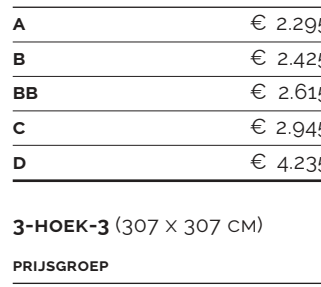

PRIJSGROEP

A	€ 1.635
B	€ 1.725
BB	€ 1.855
C	€ 2.095
D	€ 3.035

3-ZITS (307 x 165 CM)

PRIJSGROEP

A	€ 1.695
B	€ 1.785
BB	€ 1.925
C	€ 2.175
D	€ 3.145

ELEMENTEN + OTTOMAN

2-ZITS (257 x 220 CM)

PRIJSGROEP

A	€ 1.965
B	€ 2.065
BB	€ 2.205
C	€ 2.455
D	€ 3.445

2.5-ZITS (277 x 220 CM)

PRIJSGROEP

A	€ 2.035
B	€ 2.135
BB	€ 2.285
C	€ 2.545
D	€ 3.585

3-ZITS (297 x 220 CM)

PRIJSGROEP

A	€ 2.095
B	€ 2.195
BB	€ 2.355
C	€ 2.625
D	€ 3.695

HOEKBANK

2-HOEK-2 (267 x 267 CM)

PRIJSGROEP

A	€ 2.165
B	€ 2.295
BB	€ 2.465
C	€ 2.775
D	€ 3.985

2-HOEK-2.5 (267 x 287 CM)

PRIJSGROEP

A	€ 2.235
B	€ 2.365
BB	€ 2.545
C	€ 2.865
D	€ 4.125

2-HOEK-3 (267 x 307 CM)

PRIJSGROEP

A	€ 2.295
B	€ 2.425
BB	€ 2.615
C	€ 2.945
D	€ 4.235

2.5-HOEK-2.5 (287 x 287 CM)

PRIJSGROEP

A	€ 2.305
B	€ 2.435
BB	€ 2.625
C	€ 2.955
D	€ 4.265

2.5-HOEK-3 (287 x 307 CM)

PRIJSGROEP

A	€ 2.365
B	€ 2.495
BB	€ 2.695
C	€ 3.035
D	€ 4.375