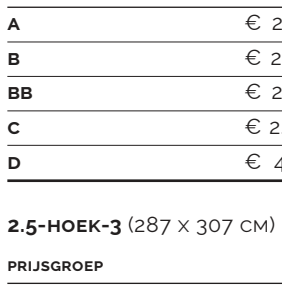

PRIJSGROEP

A	€ 1.635
B	€ 1.725
BB	€ 1.855
C	€ 2.095
D	€ 3.035

3-ZITS (307 x 165 CM)

PRIJSGROEP

A	€ 1.695
B	€ 1.785
BB	€ 1.925
C	€ 2.175
D	€ 3.145

ELEMENTEN + OTTOMAN

2-ZITS (257 x 220 CM)

PRIJSGROEP

A	€ 1.965
B	€ 2.065
BB	€ 2.205
C	€ 2.455
D	€ 3.445

2.5-ZITS (277 x 220 CM)

PRIJSGROEP

A	€ 2.035
B	€ 2.135
BB	€ 2.285
C	€ 2.545
D	€ 3.585

3-ZITS (297 x 220 CM)

PRIJSGROEP

A	€ 2.095
B	€ 2.195
BB	€ 2.355
C	€ 2.625
D	€ 3.695

HOEKBANK

2-HOEK-2 (267 x 267 CM)

PRIJSGROEP

A	€ 2.165
B	€ 2.295
BB	€ 2.465
C	€ 2.775
D	€ 3.985

2-HOEK-2.5 (267 x 287 CM)

PRIJSGROEP

A	€ 2.235
B	€ 2.365
BB	€ 2.545
C	€ 2.865
D	€ 4.125

2-HOEK-3 (267 x 307 CM)

PRIJSGROEP

A	€ 2.295
B	€ 2.425
BB	€ 2.615
C	€ 2.945
D	€ 4.235

2.5-HOEK-2.5 (287 x 287 CM)

PRIJSGROEP

A	€ 2.305
B	€ 2.435
BB	€ 2.625
C	€ 2.955
D	€ 4.265

2.5-HOEK-3 (287 x 307 CM)

PRIJSGROEP

A	€ 2.365
B	€ 2.495
BB	€ 2.695
C	€ 3.035
D	€ 4.375