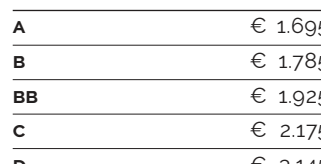

TOWERLIVING.NL/SIDD

TOWER
LIVING
SAMEN ONDERNEMEN

2-ZITS (184 CM)

PRIJSGROEP

A	€ 899
B	€ 949
BB	€ 1019
C	€ 1.159
D	€ 1.699

2.5 ZITS (204 CM)

PRIJSGROEP

A	€ 969
B	€ 1.019
BB	€ 1.099
C	€ 1.249
D	€ 1.819

3-ZITS (224 CM)

PRIJSGROEP

A	€ 1.019
B	€ 1.079
BB	€ 1.159
C	€ 1.319
D	€ 1.939

ELEMENTEN + CH. LOUNGE

2-ZITS (267 x 165 CM)

PRIJSGROEP

A	€ 1.565
B	€ 1.655
BB	€ 1.775
C	€ 2.005
D	€ 2.895

2.5-ZITS (287 x 165 CM)

PRIJSGROEP

A	€ 1.635
B	€ 1.725
BB	€ 1.855
C	€ 2.095
D	€ 3.035

3-ZITS (307 x 165 CM)

PRIJSGROEP

A	€ 1.695
B	€ 1.785
BB	€ 1.925
C	€ 2.175
D	€ 3.145

ELEMENTEN + OTTOMAN

2-ZITS (257 x 220 CM)

PRIJSGROEP

A	€ 1.965
B	€ 2.065
BB	€ 2.205
C	€ 2.455
D	€ 3.445

2.5-ZITS (277 x 220 CM)

PRIJSGROEP

A	€ 2.035
B	€ 2.135
BB	€ 2.285
C	€ 2.545
D	€ 3.585

3-ZITS (297 x 220 CM)

PRIJSGROEP

A	€ 2.095
B	€ 2.195
BB	€ 2.355
C	€ 2.625
D	€ 3.695